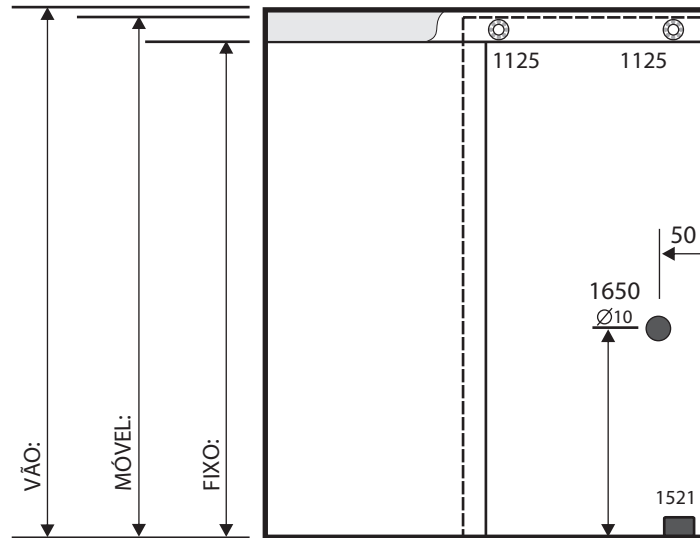

Pedido

Espessura

- 04mm
- 05mm
- 06mm
- 08mm
- 10mm

Serigrafia

- Branco Brilhante
- Branco Fosco
- Persiana
- Preto
- Quadrados
- Colorida

Tipo de Vidro

- INCOLOR
- BRONZE
- FUMÊ
- VERDE
- AZUL
- PONTILHADO
- QUADRATO
- ANTÍLOPE
- ASTRAL

Serigrafia / Impresso

- Deste Lado
- Do Lado Oposto

Janela 2 Folhas Trinco 1521

Sr. Cliente favor verificar em seu pedidodo, detalhes de cor, espessura, dimensões de peças, código de ferragens. Confira todas as folgas e informações sobre detalhes do pedido. Este projeto é de sua total responsabilidade, para tanto solicitamos que seja Assinado após sua conferência.