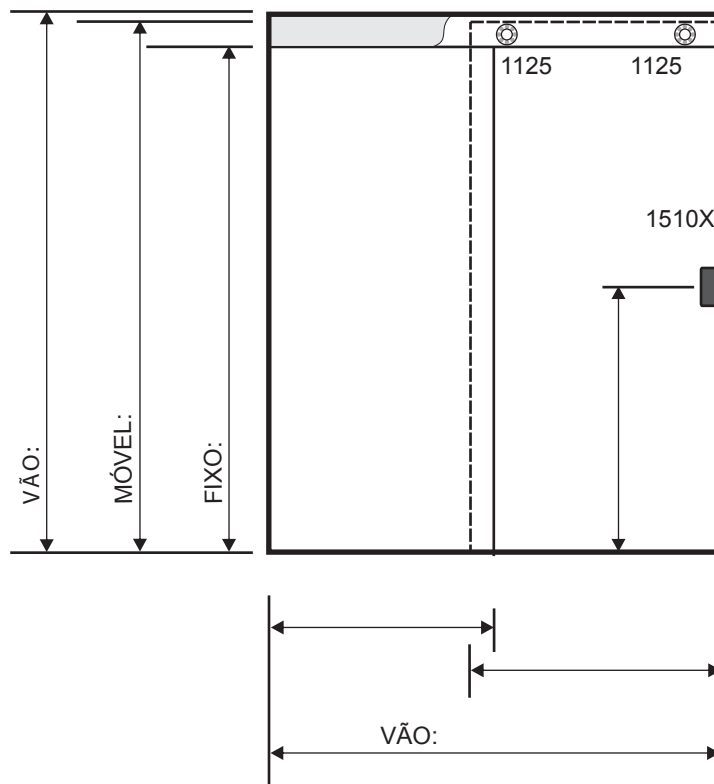

Pedido

Espessura

- 04mm
- 05mm
- 06mm
- 08mm
- 10mm

Serigrafia

- Branco Brilhante
- Branco Fosco
- Persiana
- Preto
- Quadrados
- Colorida

Tipo de Vidro

- INCOLOR
- BRONZE
- FUMÊ
- VERDE
- AZUL
- PONTILHADO
- QUADRATO
- ANTÍLOPE
- ASTRAL

Serigrafia / Impresso

- Deste Lado
- Do Lado Oposto

Porta de Correr 2 Folhas

Sr. Cliente favor verificar em seu pedidodo, detalhes de cor, espessura, dimensões de peças, código de ferragens. Confira todas as folgas e informações sobre detalhes do pedido. Este projeto é de sua total responsabilidade, para tanto solicitamos que seja Assinado após sua conferência.